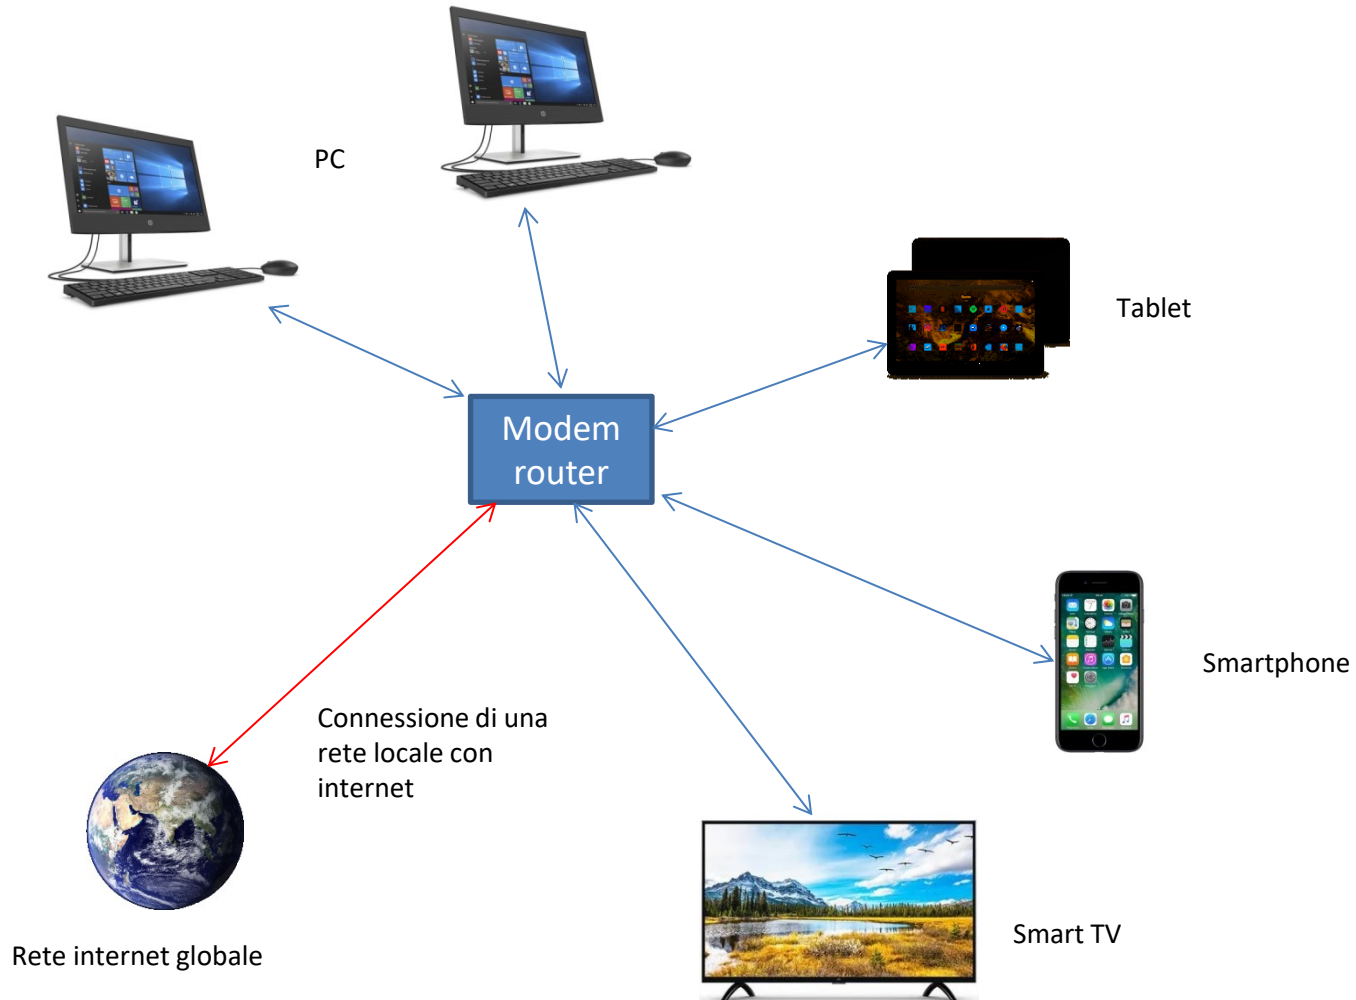

# Internet che cos'è e come funziona

Windows 10

## RETE LOCALE connessa in internet

Una rete locale permette di connettere tra di loro (localmente) risorse come PC, tablet, stampanti, dischi di rete, ecc. presenti in una stessa località (ad esempio abitazione, palazzina, ospedale, ecc.)

La connessione internet serve a connettere questa rete locale con altre reti e risorse in tutto il mondo

## Internet = Inter – net (connessione di reti locali)

Internet rappresenta in sostanza una enorme e ramificata rete che collega moltissimi punti e località in tutto il mondo. Tutto ciò permette di collegarci in pochi secondi con qualsiasi risorsa o persona in tutto il mondo e poterci scambiare documenti, filmati, immagini, o altre risorse digitali.